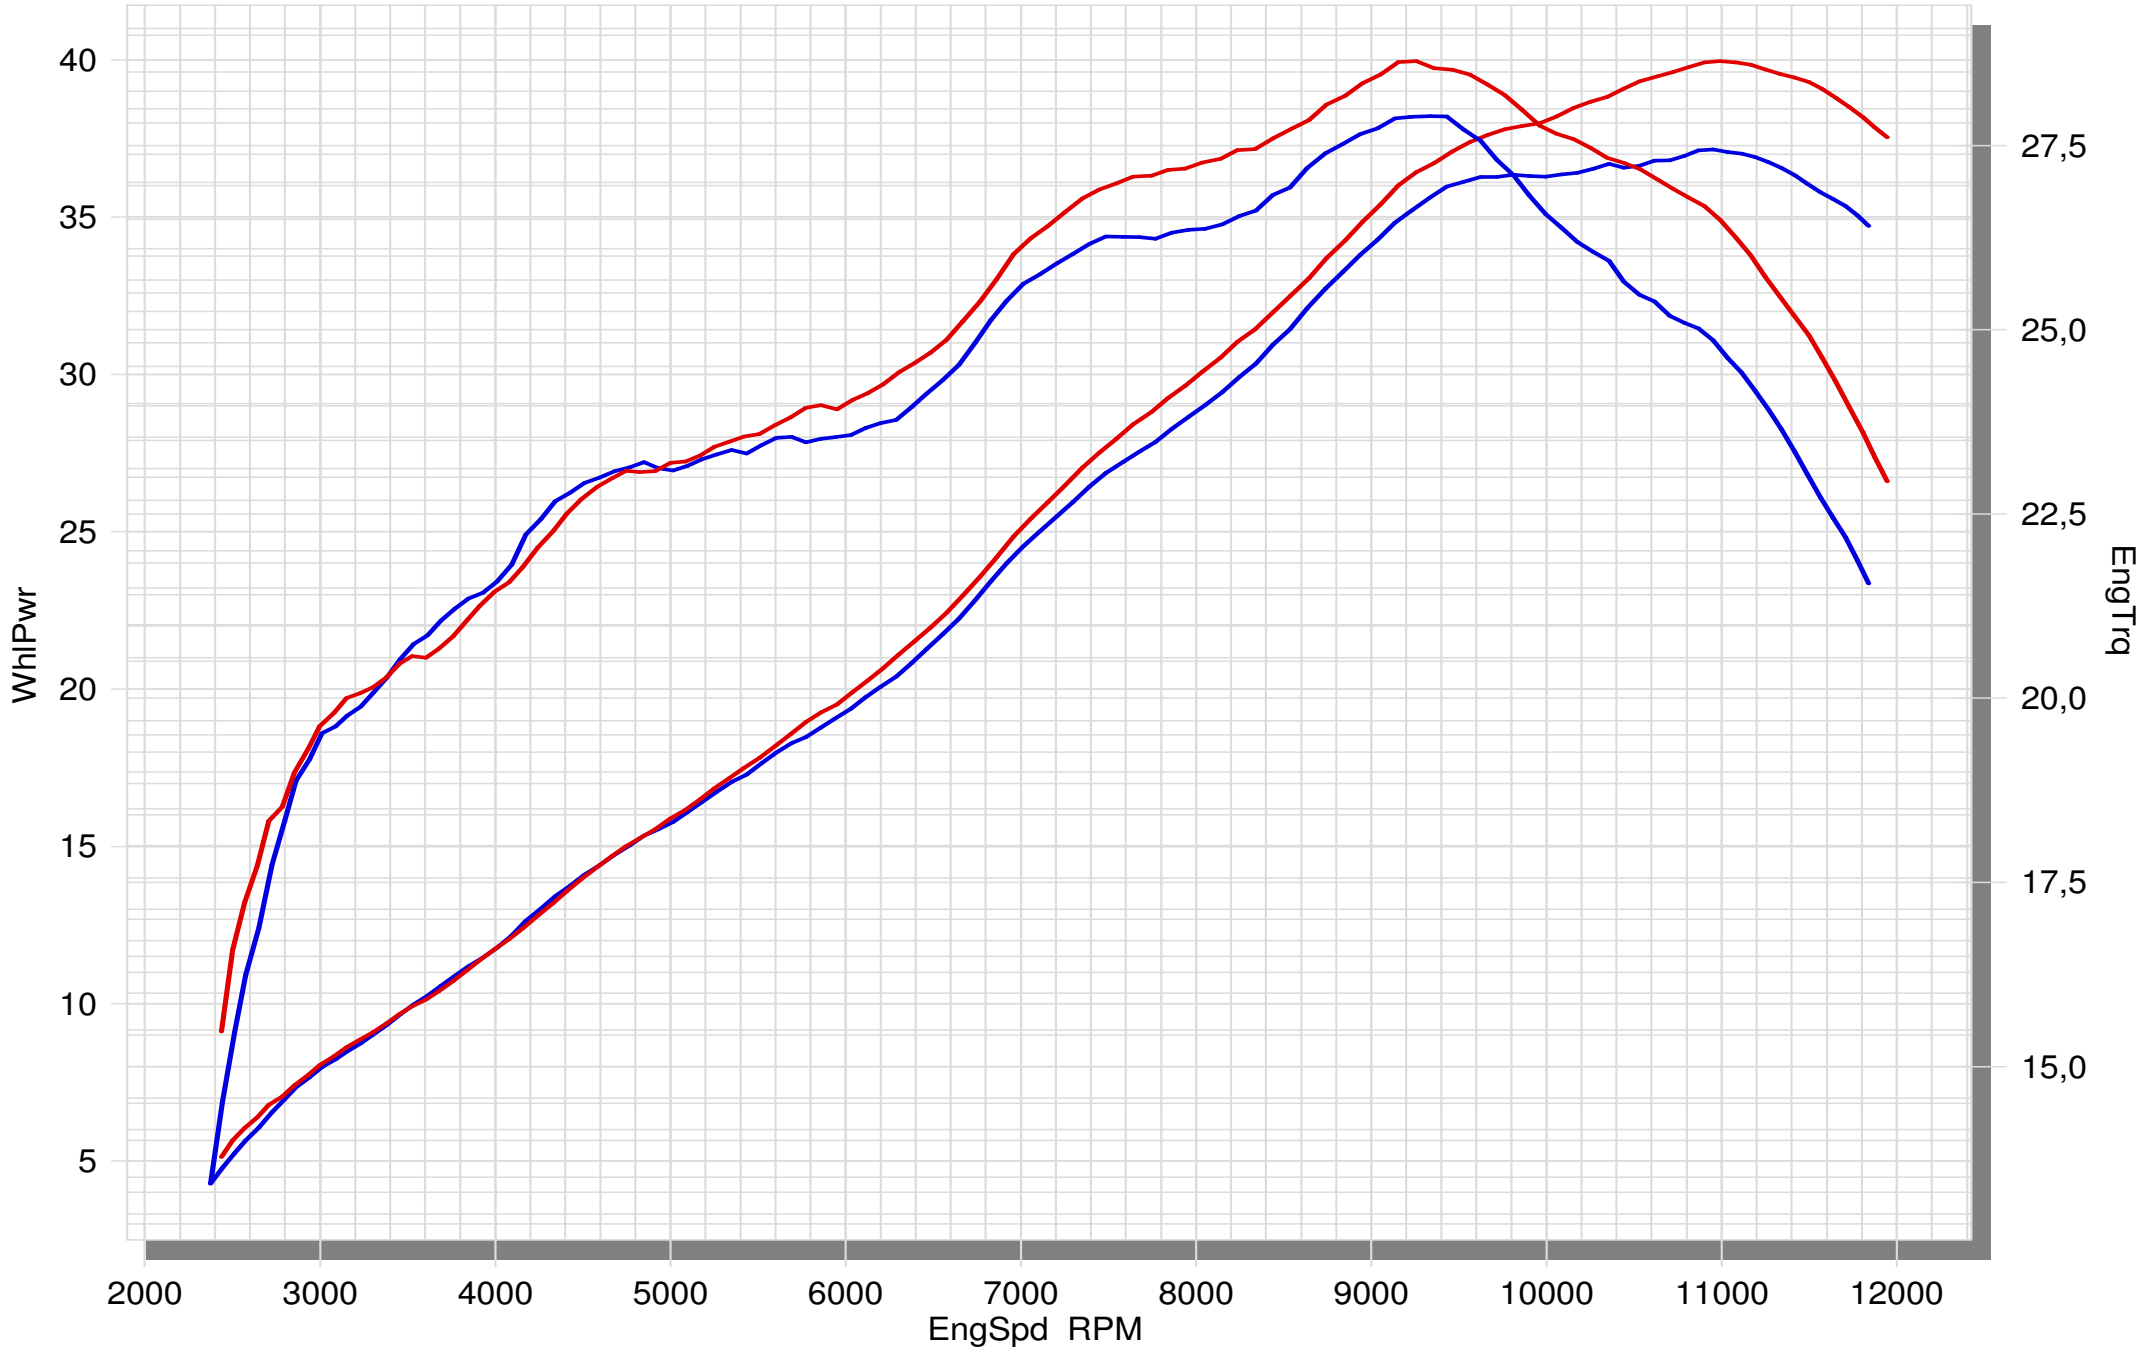

YAMAHA YZF-R3 / YAMAHA MT-03

STOCK

RACING