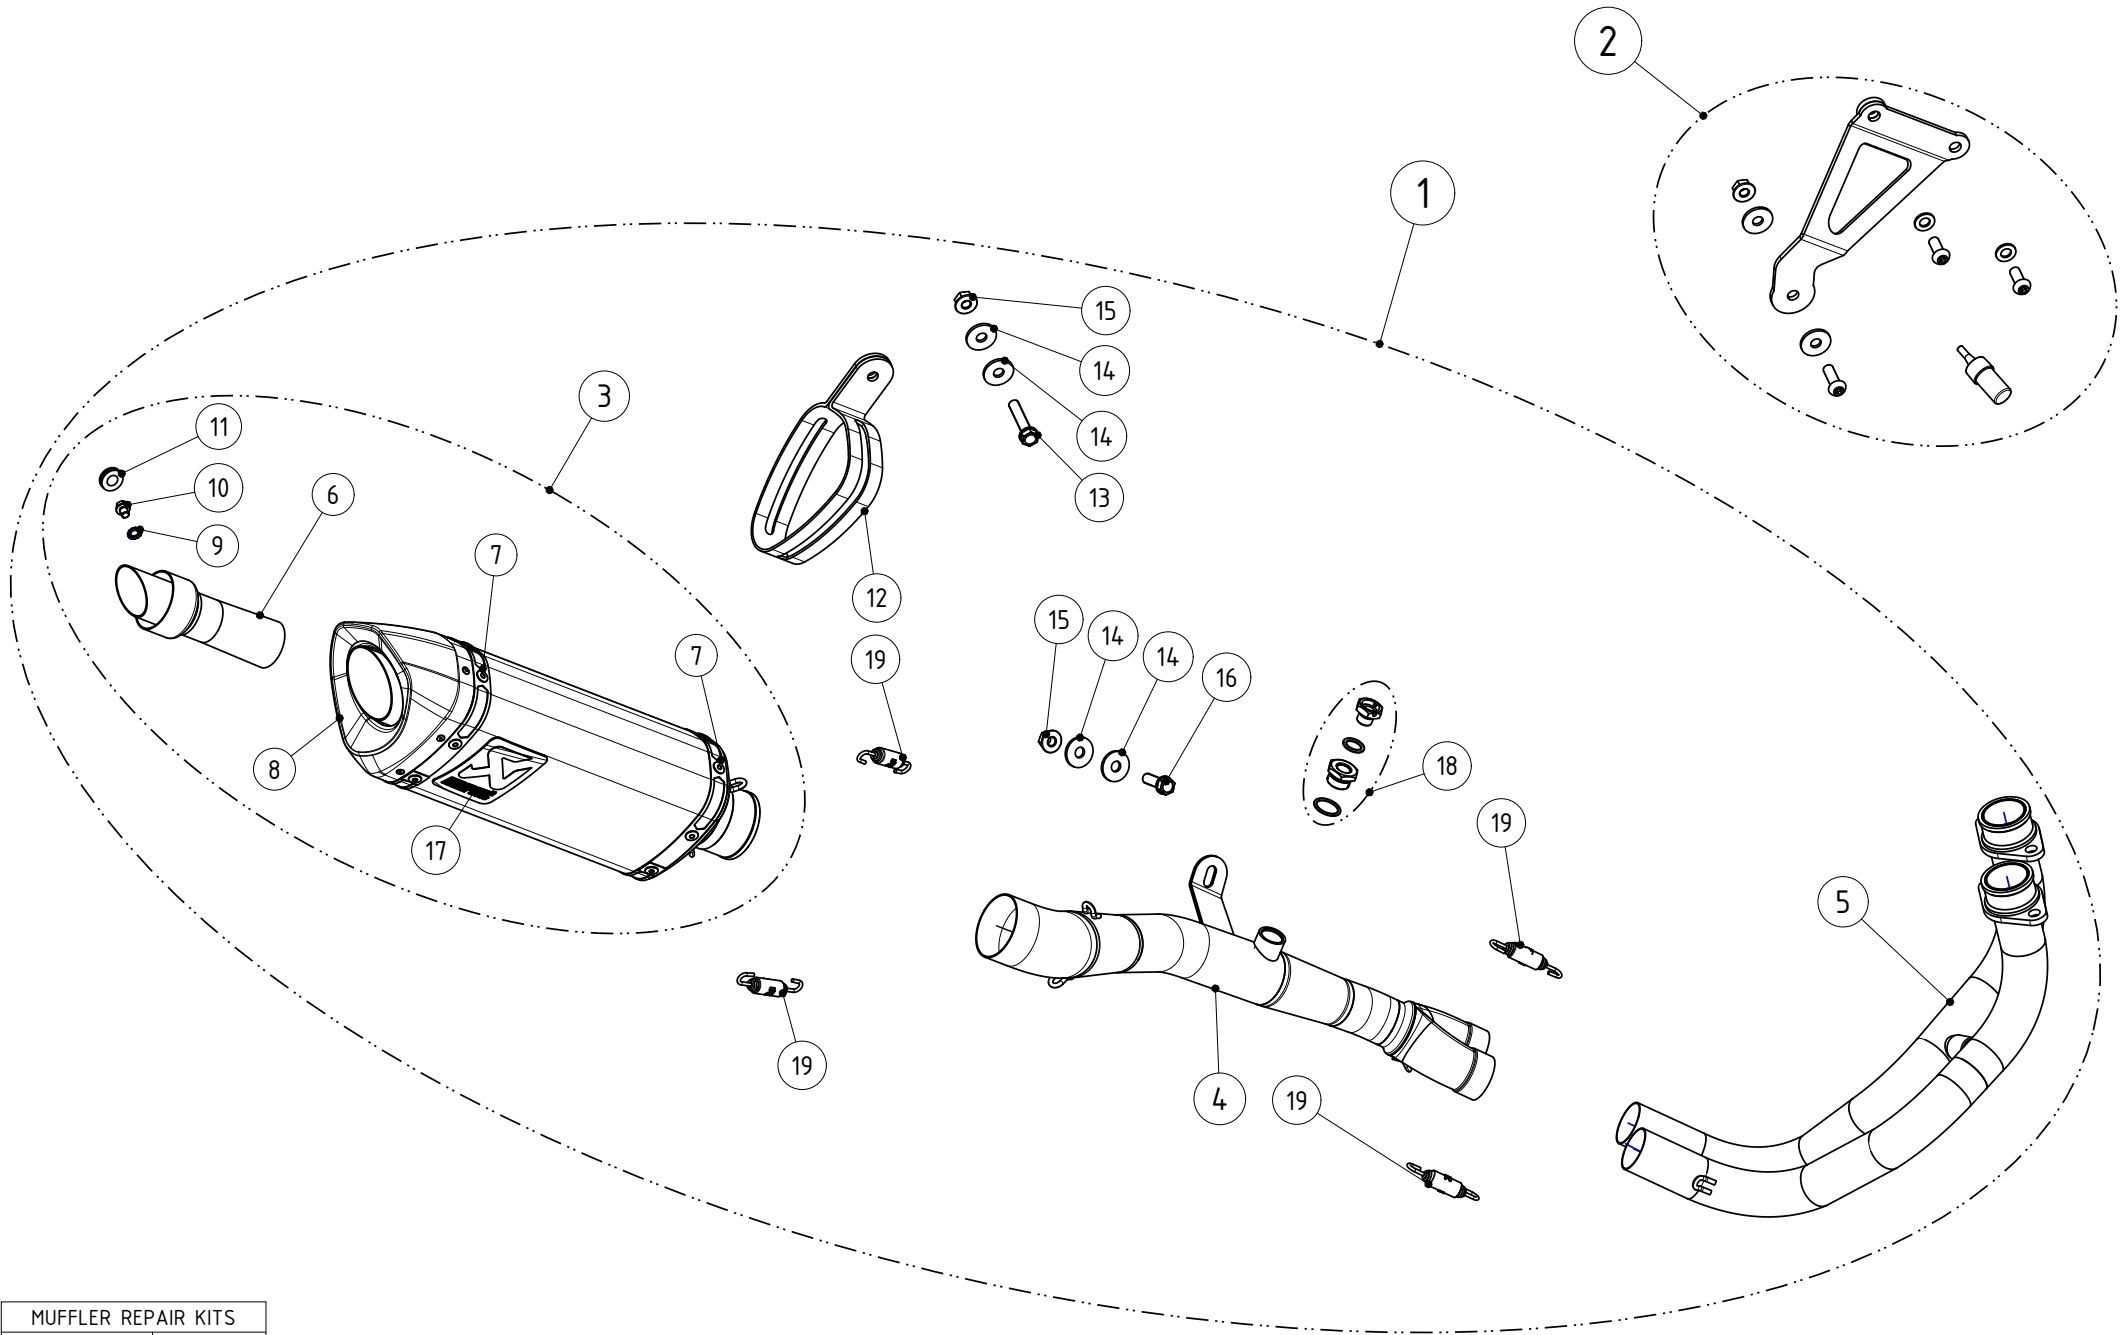

MUFFLER REPAIR KITS	
REPACK	20
SLEEVE	21