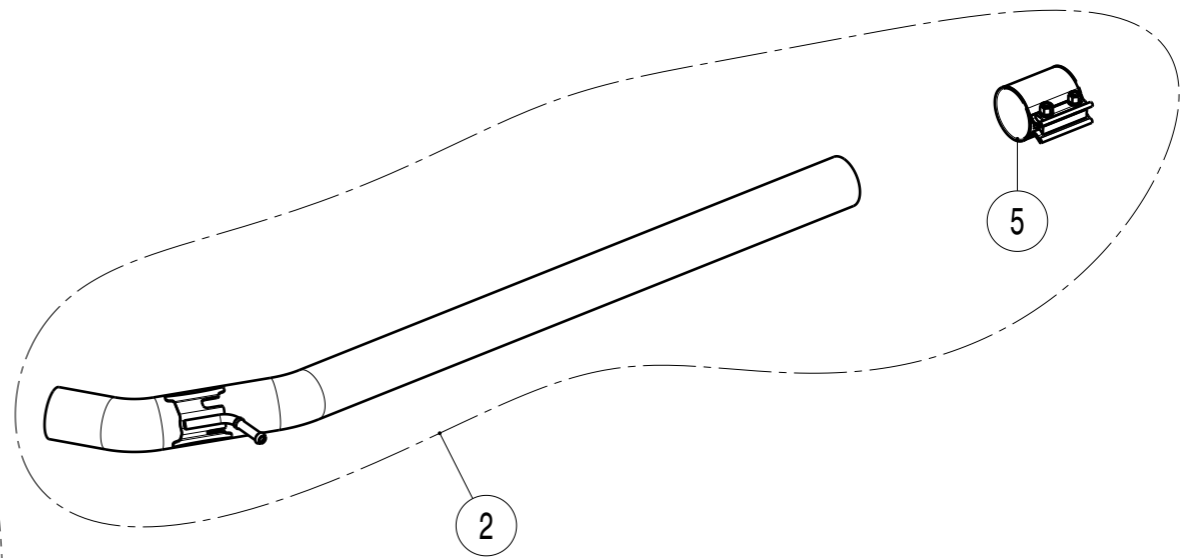

Slip-On Line (Titanium)

Produkt-Code: S-RE/T/4H **ECE**

Die Akrapovič Slip-On Line Abgasanlage besteht aus Titan und wird komplettiert durch ein markantes, mit höchster Präzision gearbeitetes Endrohr aus Karbon. Das verleiht dem Mégane R.S schon zusätzliche Attraktivität bevor sein sportlicher Motor zum Leben erwacht. Sobald der hochdrehende Motor gestartet wird, steigert die Slip-On Line Leistung und Drehmoment und sorgt so für ein noch sportlicheres Fahrverhalten sowie ein optimiertes Ansprechverhalten des Mégane R.S.. Gleichzeitig wird das Gewicht reduziert und damit das Handling des Fahrzeugs insgesamt verbessert. Zudem verleiht die Anlage dem Motor den unverkennbaren tiefen Akrapovič Sound – so wird das Fahren rundherum zu einem echten Erlebnis.

Die ECE-Typgenehmigung gilt nur für Fahrzeuge mit Otto-/Benzinpartikelfilter.

Für die Installation des Slip-On-Systems muss die Serien-Abgasanlage abgeschnitten werden.

No.	SalesCode	Description	Qty.
1	S-RE/T/4H	evolution system	1
2	L-RE/T/2	Linkpipe SS	1
3	M-RE/T/3H	\$muffler	1
4	TP-C/5	tail pipe CA	1
5	P-R151	clamp SS	2
6	P-HF1345	fitting kit	1
7	P-HP03	heat foil	1

Bitte lesen Sie die Hinweise vor Montagebeginn sorgfältig.

TECH. DATEN	EINHEIT	ORIGINAL	AKRAPOVIČ	MAX. WERTE
Gewicht	kg	10.8	6.4	- 4.4
	lb	23.8	14	- 9.8

Optionale Teile

Produkt-Code: Evolution Link pipe set (Titanium)

Produkt name: L-RE/T/2