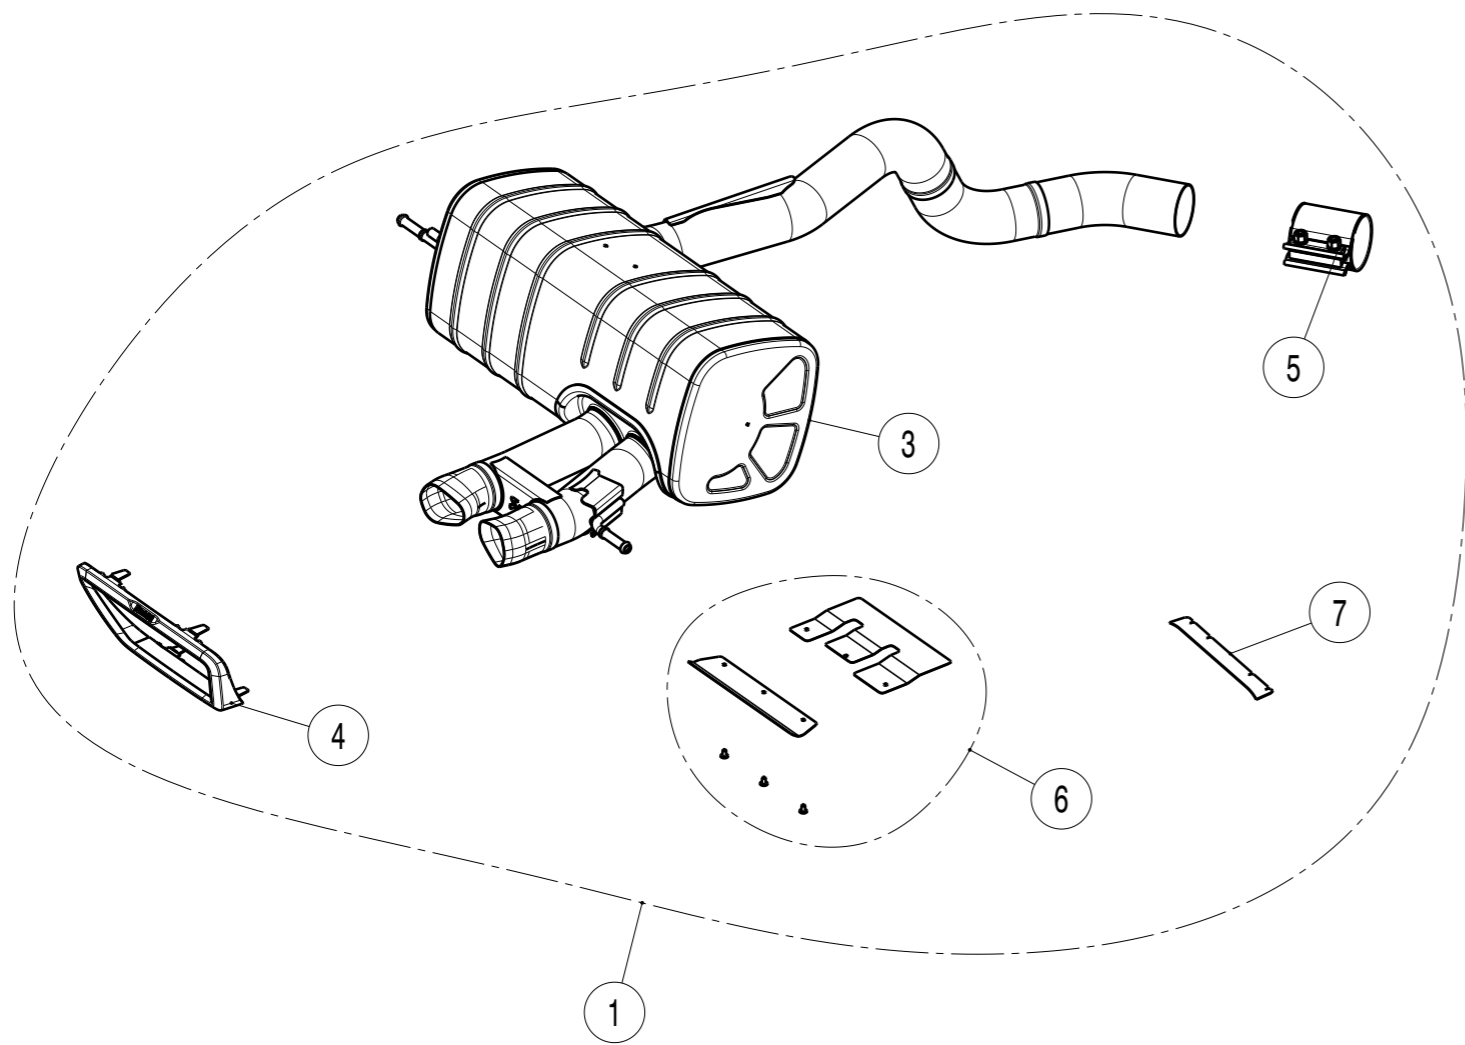

Slip-On Line (Titanium)

Produkt-Code: S-RE/T/4H **ECE**

Die Akrapovič Slip-On Line Abgasanlage besteht aus Titan und wird komplettiert durch ein markantes, mit höchster Präzision gearbeitetes Endrohr aus Karbon. Das verleiht dem Mégane R.S schon zusätzliche Attraktivität bevor sein sportlicher Motor zum Leben erwacht. Sobald der hochdrehende Motor gestartet wird, steigert die Slip-On Line Leistung und Drehmoment und sorgt so für ein noch sportlicheres Fahrverhalten sowie ein optimiertes Ansprechverhalten des Mégane R.S.. Gleichzeitig wird das Gewicht reduziert und damit das Handling des Fahrzeugs insgesamt verbessert. Zudem verleiht die Anlage dem Motor den unverkennbaren tiefen Akrapovič Sound – so wird das Fahren rundherum zu einem echten Erlebnis.

Die ECE-Typgenehmigung gilt nur für Fahrzeuge mit Otto-/Benzinpartikelfilter.

Für die Installation des Slip-On-Systems muss die Serien-Abgasanlage abgeschnitten werden.

No.	SalesCode	Description	Qty.
1	S-RE/T/4H	evolution system	1
2	L-RE/T/2	Linkpipe SS	1
3	M-RE/T/3H	\$muffler	1
4	TP-C/5	tail pipe CA	1
5	P-R151	clamp SS	2
6	P-HF1345	fitting kit	1
7	P-HP03	heat foil	1

Bitte lesen Sie die Hinweise vor Montagebeginn sorgfältig.

TECH. DATEN	EINHEIT	ORIGINAL	AKRAPOVIČ	MAX. WERTE
Gewicht	kg	10.8	6.4	- 4.4
	lb	23.8	14	- 9.8

Optionale Teile

Produkt-Code: Evolution Link pipe set (Titanium)

Produkt name: L-RE/T/2