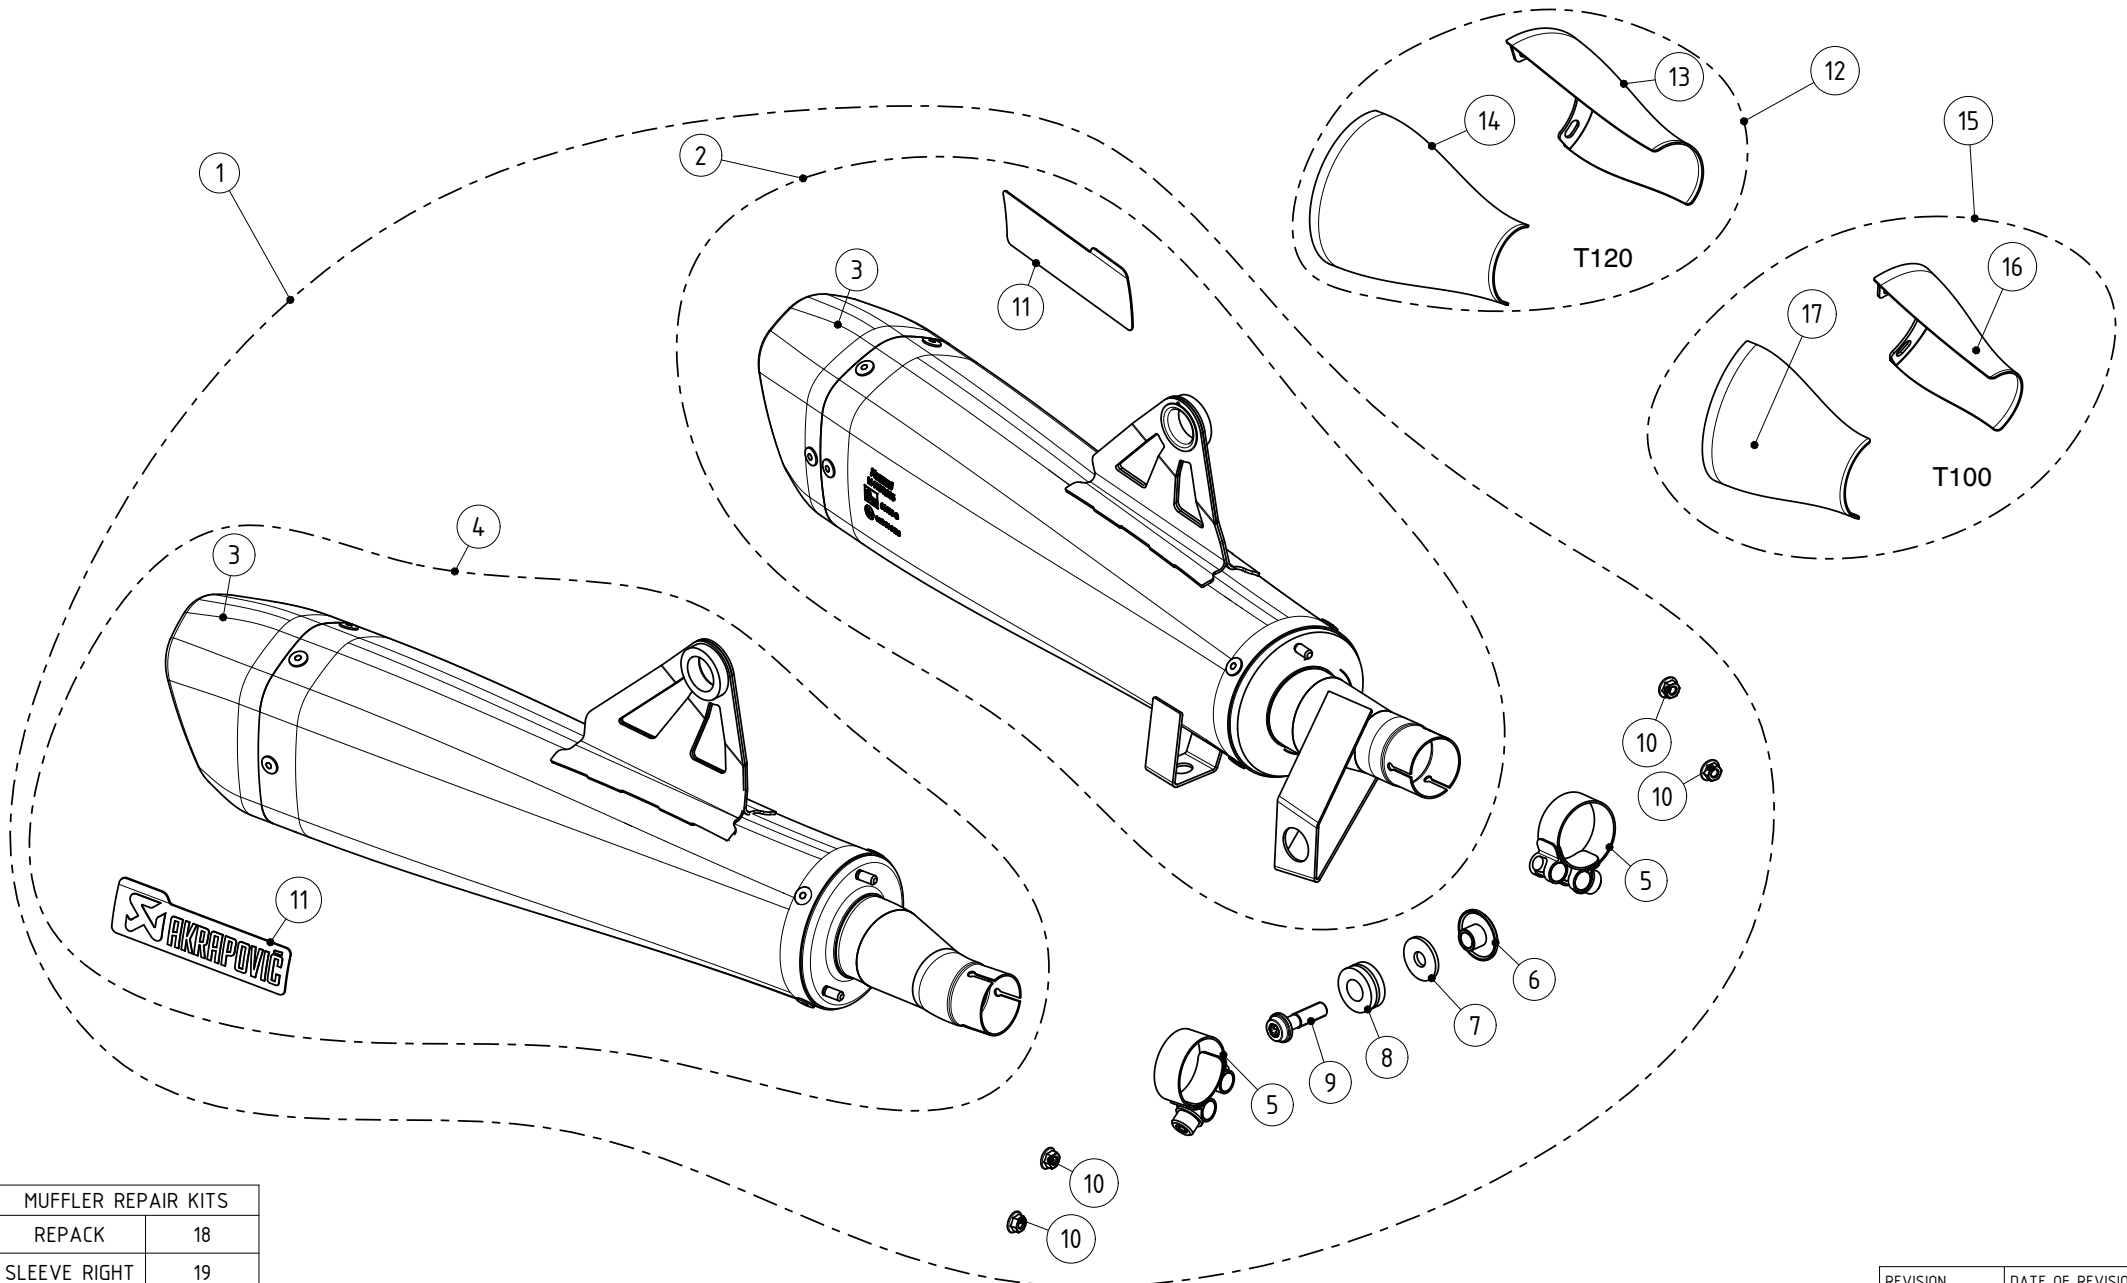

Slip-On Line (Titanium)

Produkt-Code: S-T12SO4-HCQT **EC** **EPA** **CARB RP** **ECE**

Slip-Ons sind der erste Schritt ins Tuning einer Auspuffanlage, und sie bieten ein hervorragendes Preis-Leistungs-Verhältnis. Machen Sie mehr aus Ihrem Bike, mit mehr Leistung, verbesserter Performance und dem einzigartigen Akrapovic-Sound. Alles vereint in den stylisch designten Slip-On Auspuffanlagen. Wir legen sehr großen Wert auf das Design – so entsteht eine wunderschön gearbeitete Auspuffanlage mit einer Schalldämpferhülle aus **Titanium**. Rennerprobte Materialien.

Obligatorischer Hitzeschild sollte separat bestellt werden. Verwenden Sie P-HST12SO3 für das Modell T120 und P-HST12SO4 für das Modell T100.

TECH. DATEN	EINHEIT	ORIGINAL	AKRAPOVIČ	MAX. WERTE
Maximale Leistung	kW	52.6 bei 6550 rpm	54 bei 6550 rpm	+ 1.9 bei 6700 rpm
	PS (m)	71.6 bei 6550 rpm	73.4 bei 6550 rpm	+ 2.6 bei 6700 rpm
	PS (i)	70.6 bei 6550 rpm	72.3 bei 6550 rpm	+ 2.6 bei 6700 rpm
Maximales Drehmoment	Nm	91.8 bei 3450 rpm	94.7 bei 3500 rpm	+ 4.9 bei 2500 rpm
	lb-ft	67.7 bei 3450 rpm	69.8 bei 3500 rpm	+ 3.6 bei 2500 rpm
Gewicht	kg	6.5	4.3	- 2.2
	lb	14.3	9.5	- 4.9

Obligatorische Teile

Produkt-Code: **Heat shield (SS)**

Produkt name: **P-HST12SO3**

Triumph Bonneville T120

Stock

SLIP-ON EC-ECE approved

Slip-ON line / EC Type approval

TRIUMPH BONNEVILLE T120 / T100