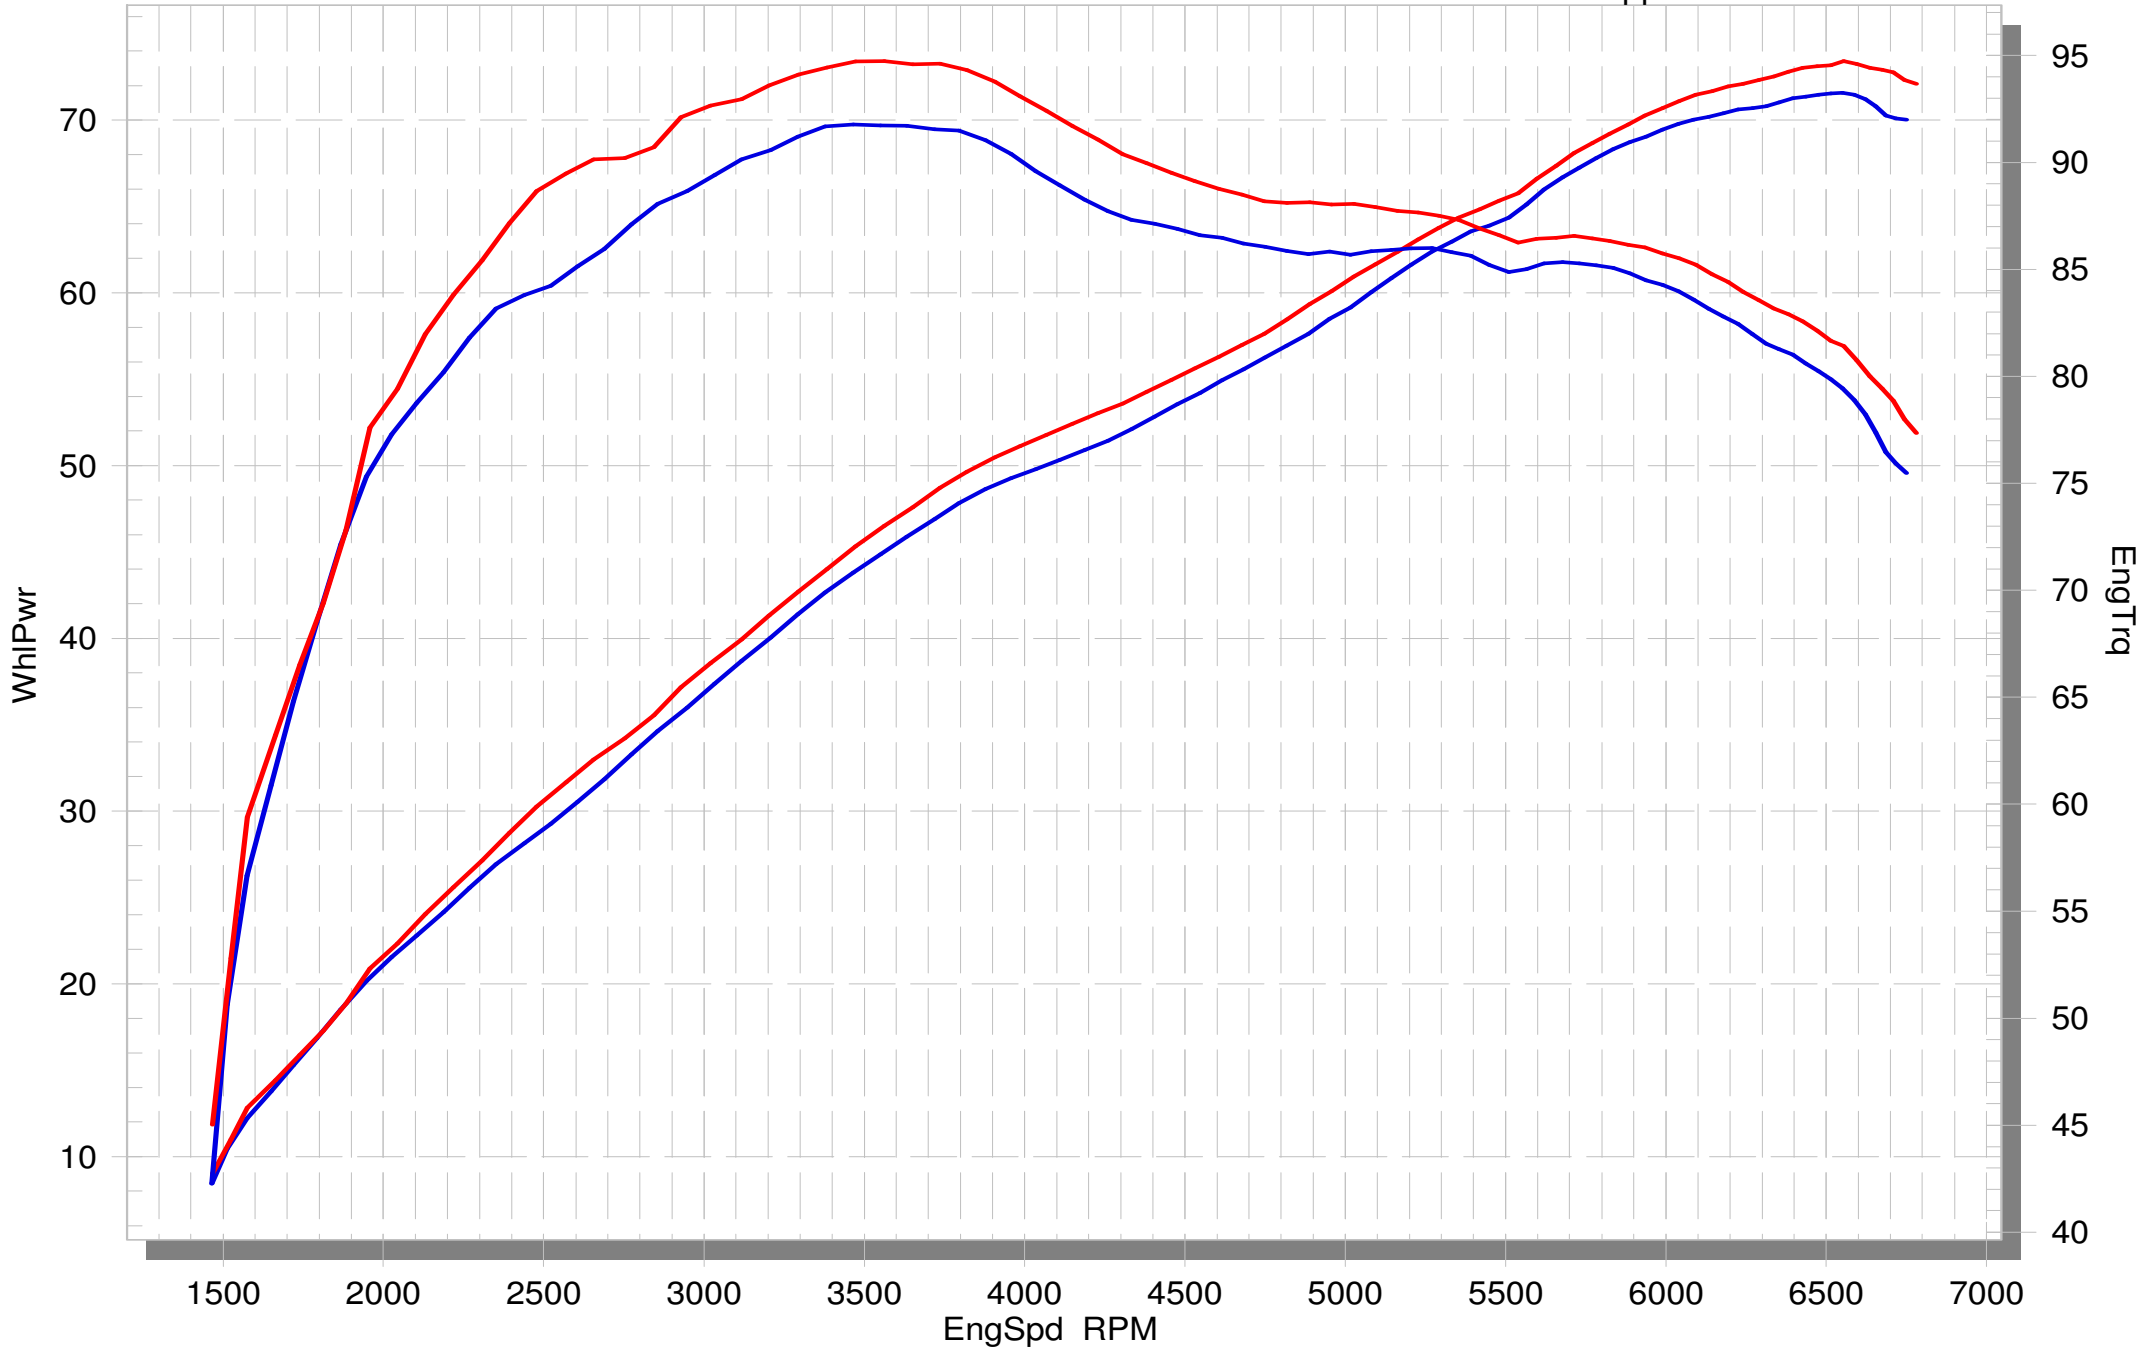

Slip-On Line (Titanium)

Produkt-Code: S-T12SO4-HCQT **EC** **EPA** **CARB RP** **ECE**

Slip-Ons sind der erste Schritt ins Tuning einer Auspuffanlage, und sie bieten ein hervorragendes Preis-Leistungs-Verhältnis. Machen Sie mehr aus Ihrem Bike, mit mehr Leistung, verbesserter Performance und dem einzigartigen Akrapovic-Sound. Alles vereint in den stylisch designten Slip-On Auspuffanlagen. Wir legen sehr großen Wert auf das Design – so entsteht eine wunderschön gearbeitete Auspuffanlage mit einer Schalldämpferhülle aus **Titanium**. Rennerprobte Materialien.

Obligatorischer Hitzeschild sollte separat bestellt werden. Verwenden Sie P-HST12SO3 für das Modell T120 und P-HST12SO4 für das Modell T100.

TECH. DATEN	EINHEIT	ORIGINAL	AKRAPOVIČ	MAX. WERTE
Maximale Leistung	kW	52.6 bei 6550 rpm	54 bei 6550 rpm	+ 1.9 bei 6700 rpm
	PS (m)	71.6 bei 6550 rpm	73.4 bei 6550 rpm	+ 2.6 bei 6700 rpm
	PS (i)	70.6 bei 6550 rpm	72.3 bei 6550 rpm	+ 2.6 bei 6700 rpm
Maximales Drehmoment	Nm	91.8 bei 3450 rpm	94.7 bei 3500 rpm	+ 4.9 bei 2500 rpm
	lb-ft	67.7 bei 3450 rpm	69.8 bei 3500 rpm	+ 3.6 bei 2500 rpm
Gewicht	kg	6.5	4.3	- 2.2
	lb	14.3	9.5	- 4.9

Obligatorische Teile

Produkt-Code: **Heat shield (SS)**

Produkt name: **P-HST12SO3**

Triumph Bonneville T120

Stock

SLIP-ON EC-ECE approved

Slip-ON line / EC Type approval

TRIUMPH BONNEVILLE T120 / T100