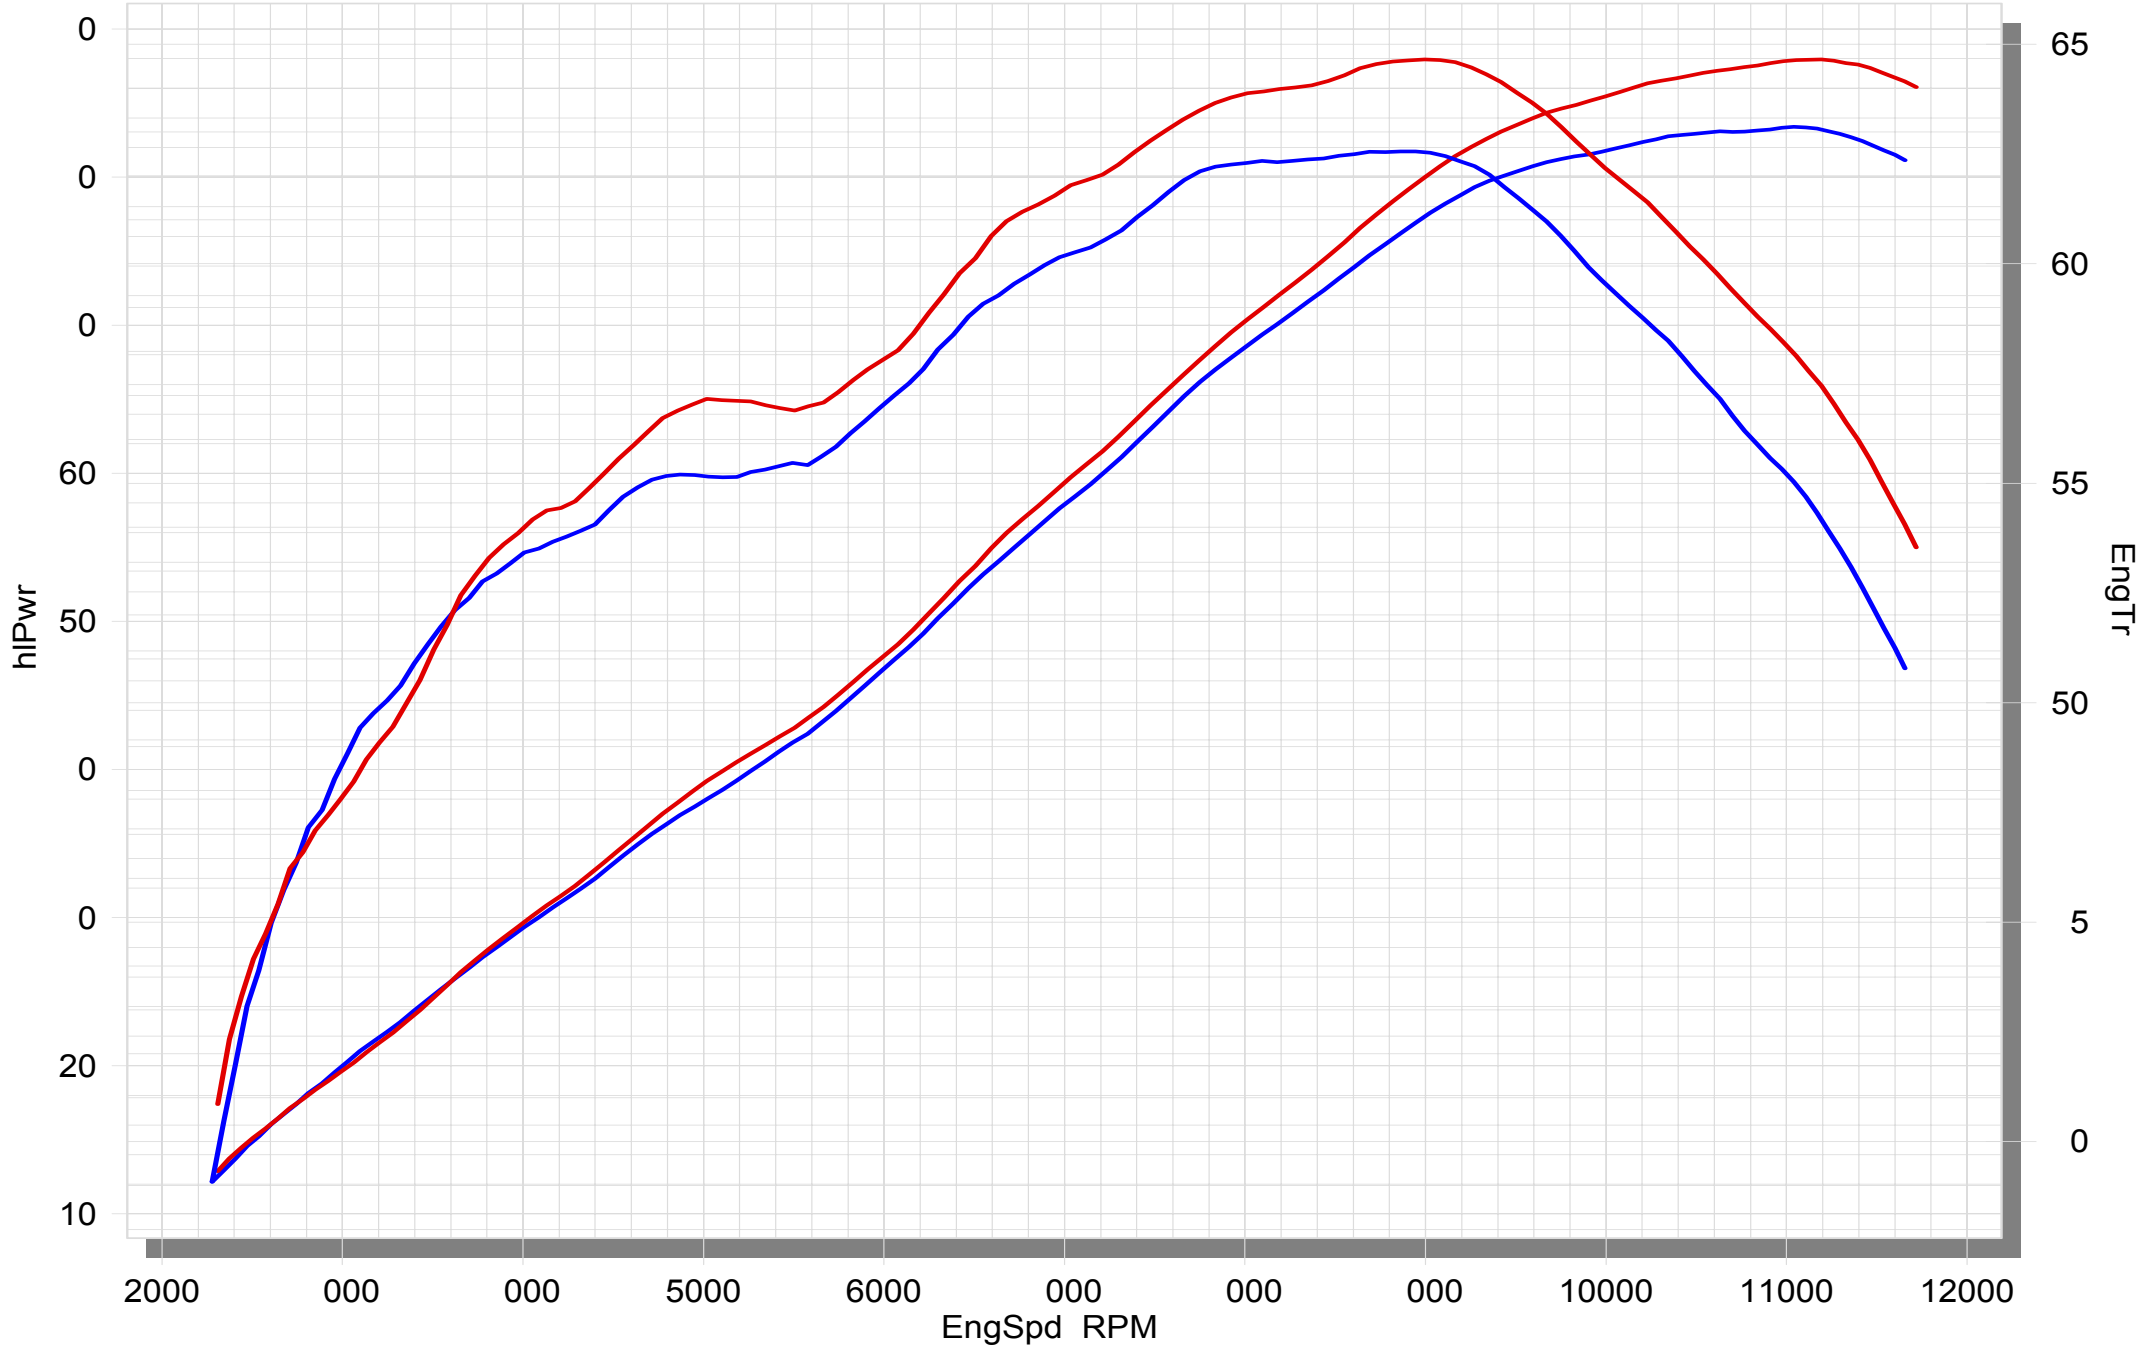

HONDA CB650F

STOCK

RACING