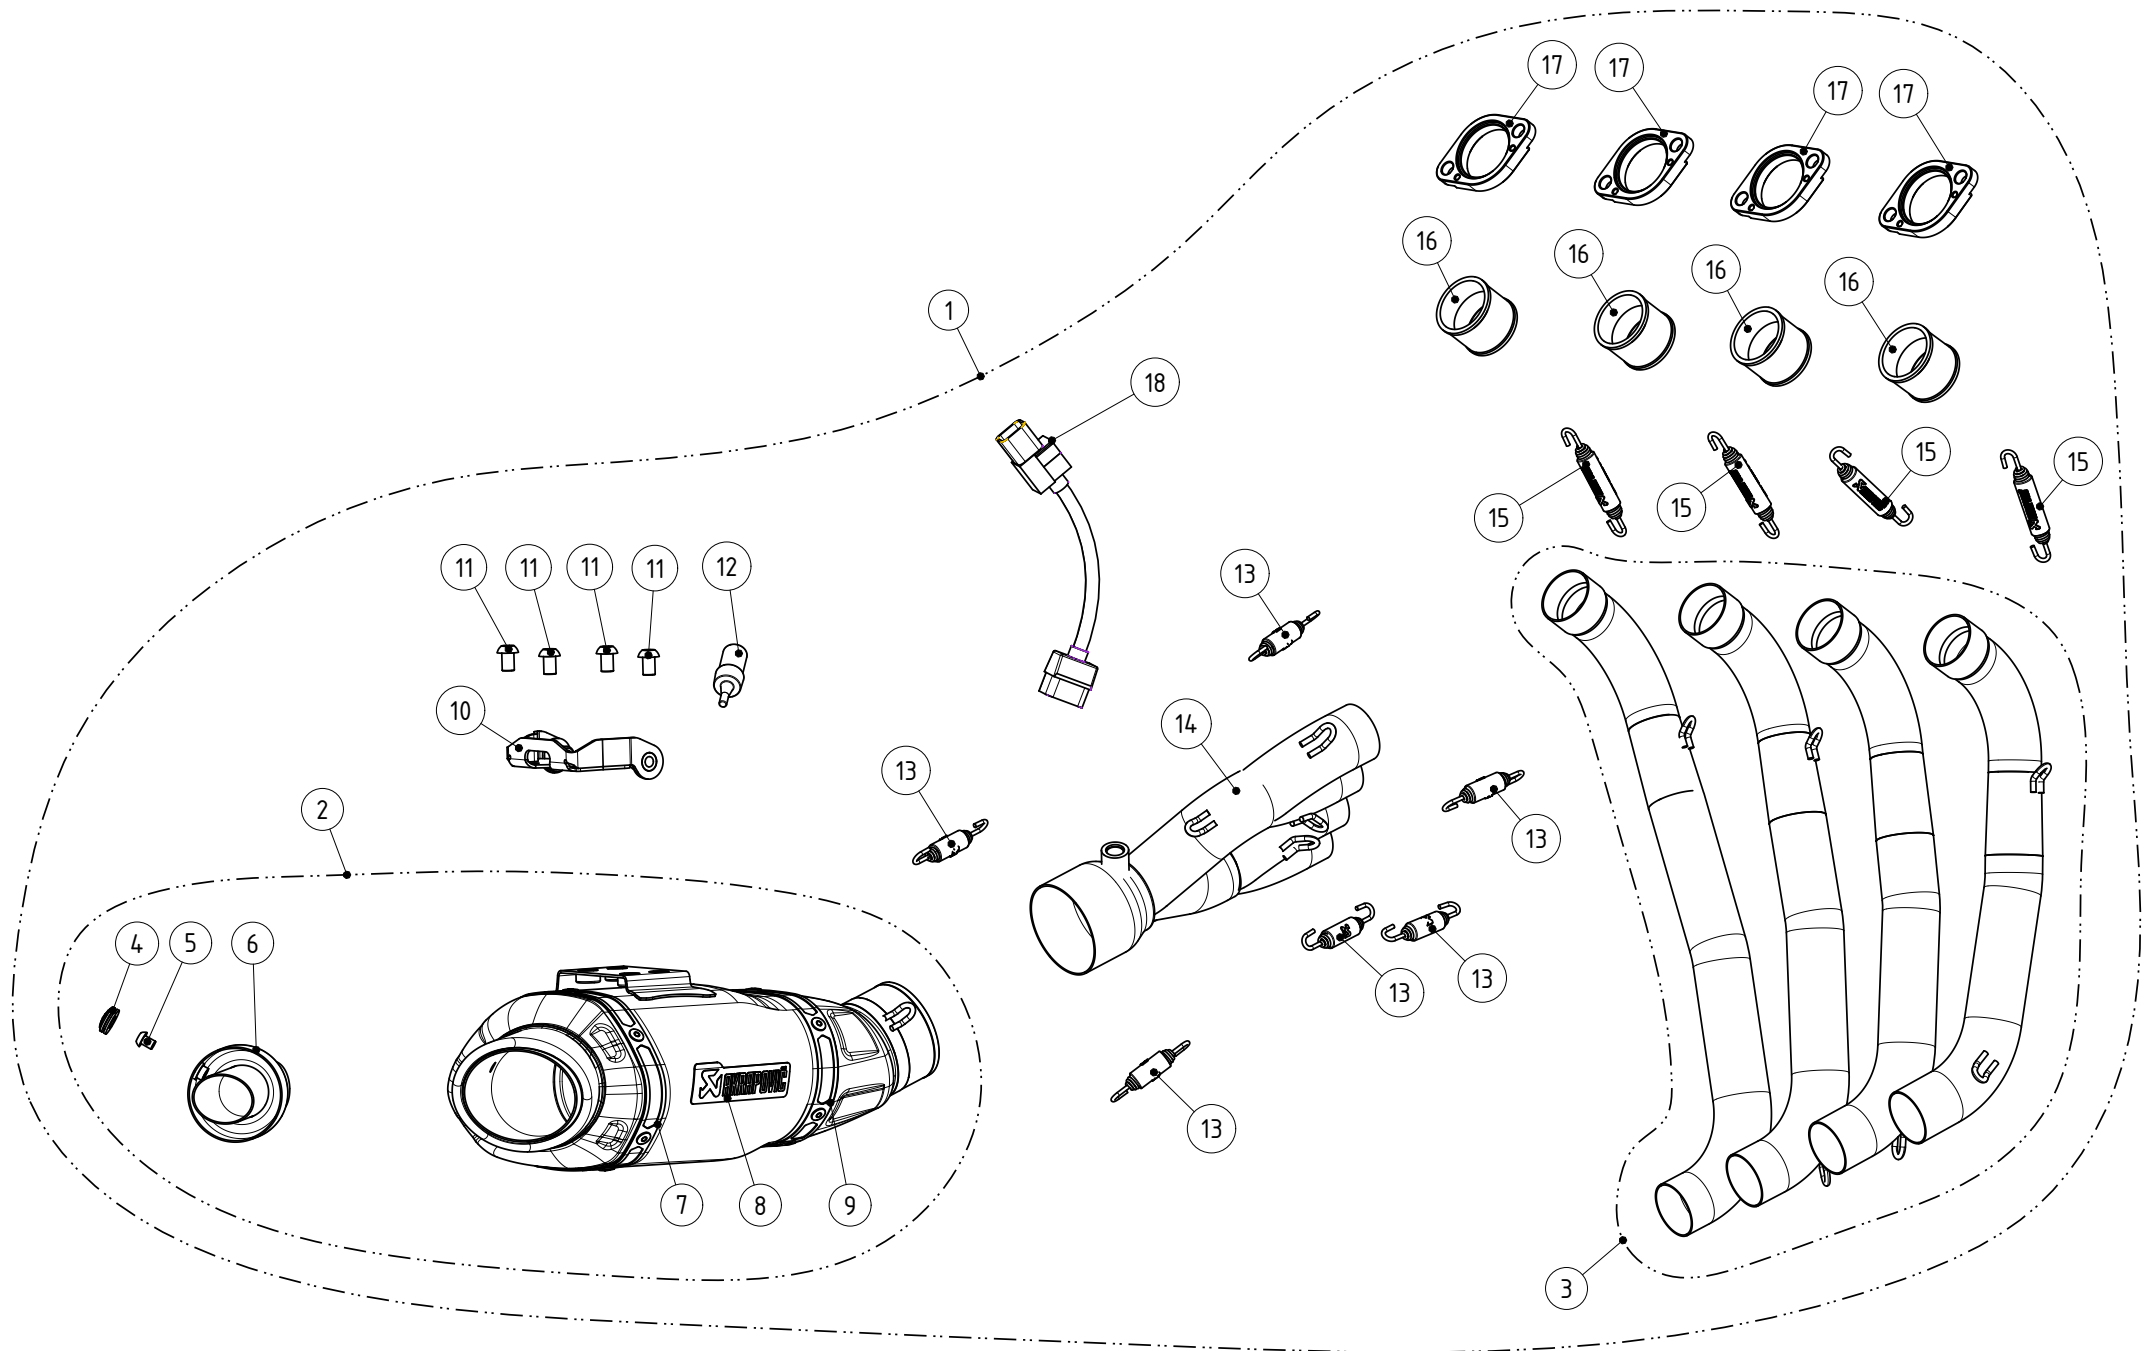

MUFFLER REPAIR KITS	
REPACK	19
SLEEVE	20