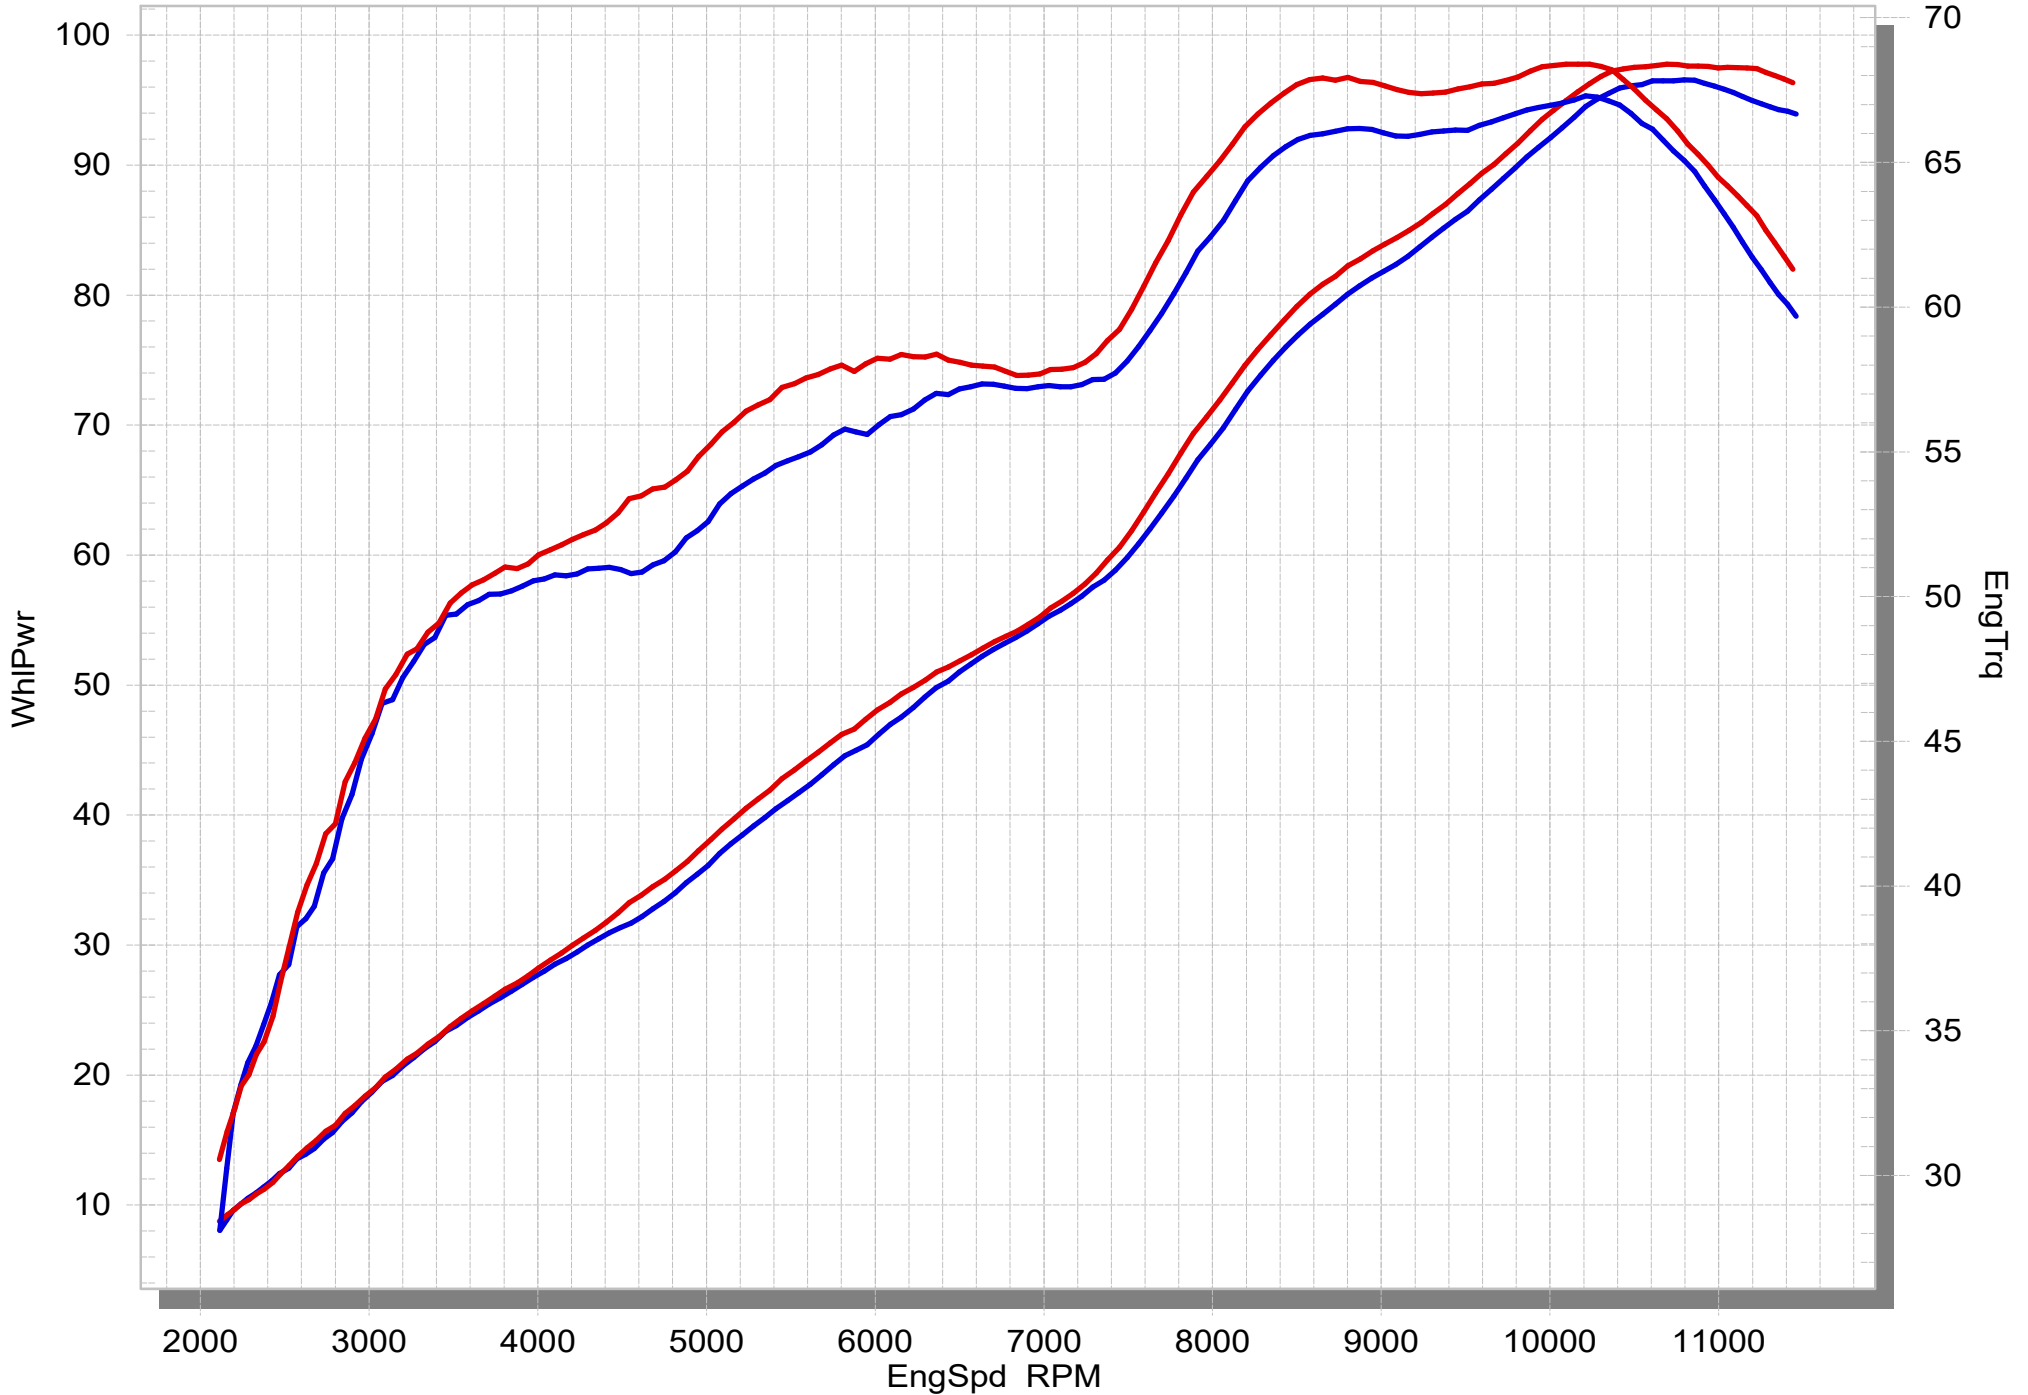

# APRILIA RS 660 / TUONO 660

STOCK

RACING LINE EC-ECE