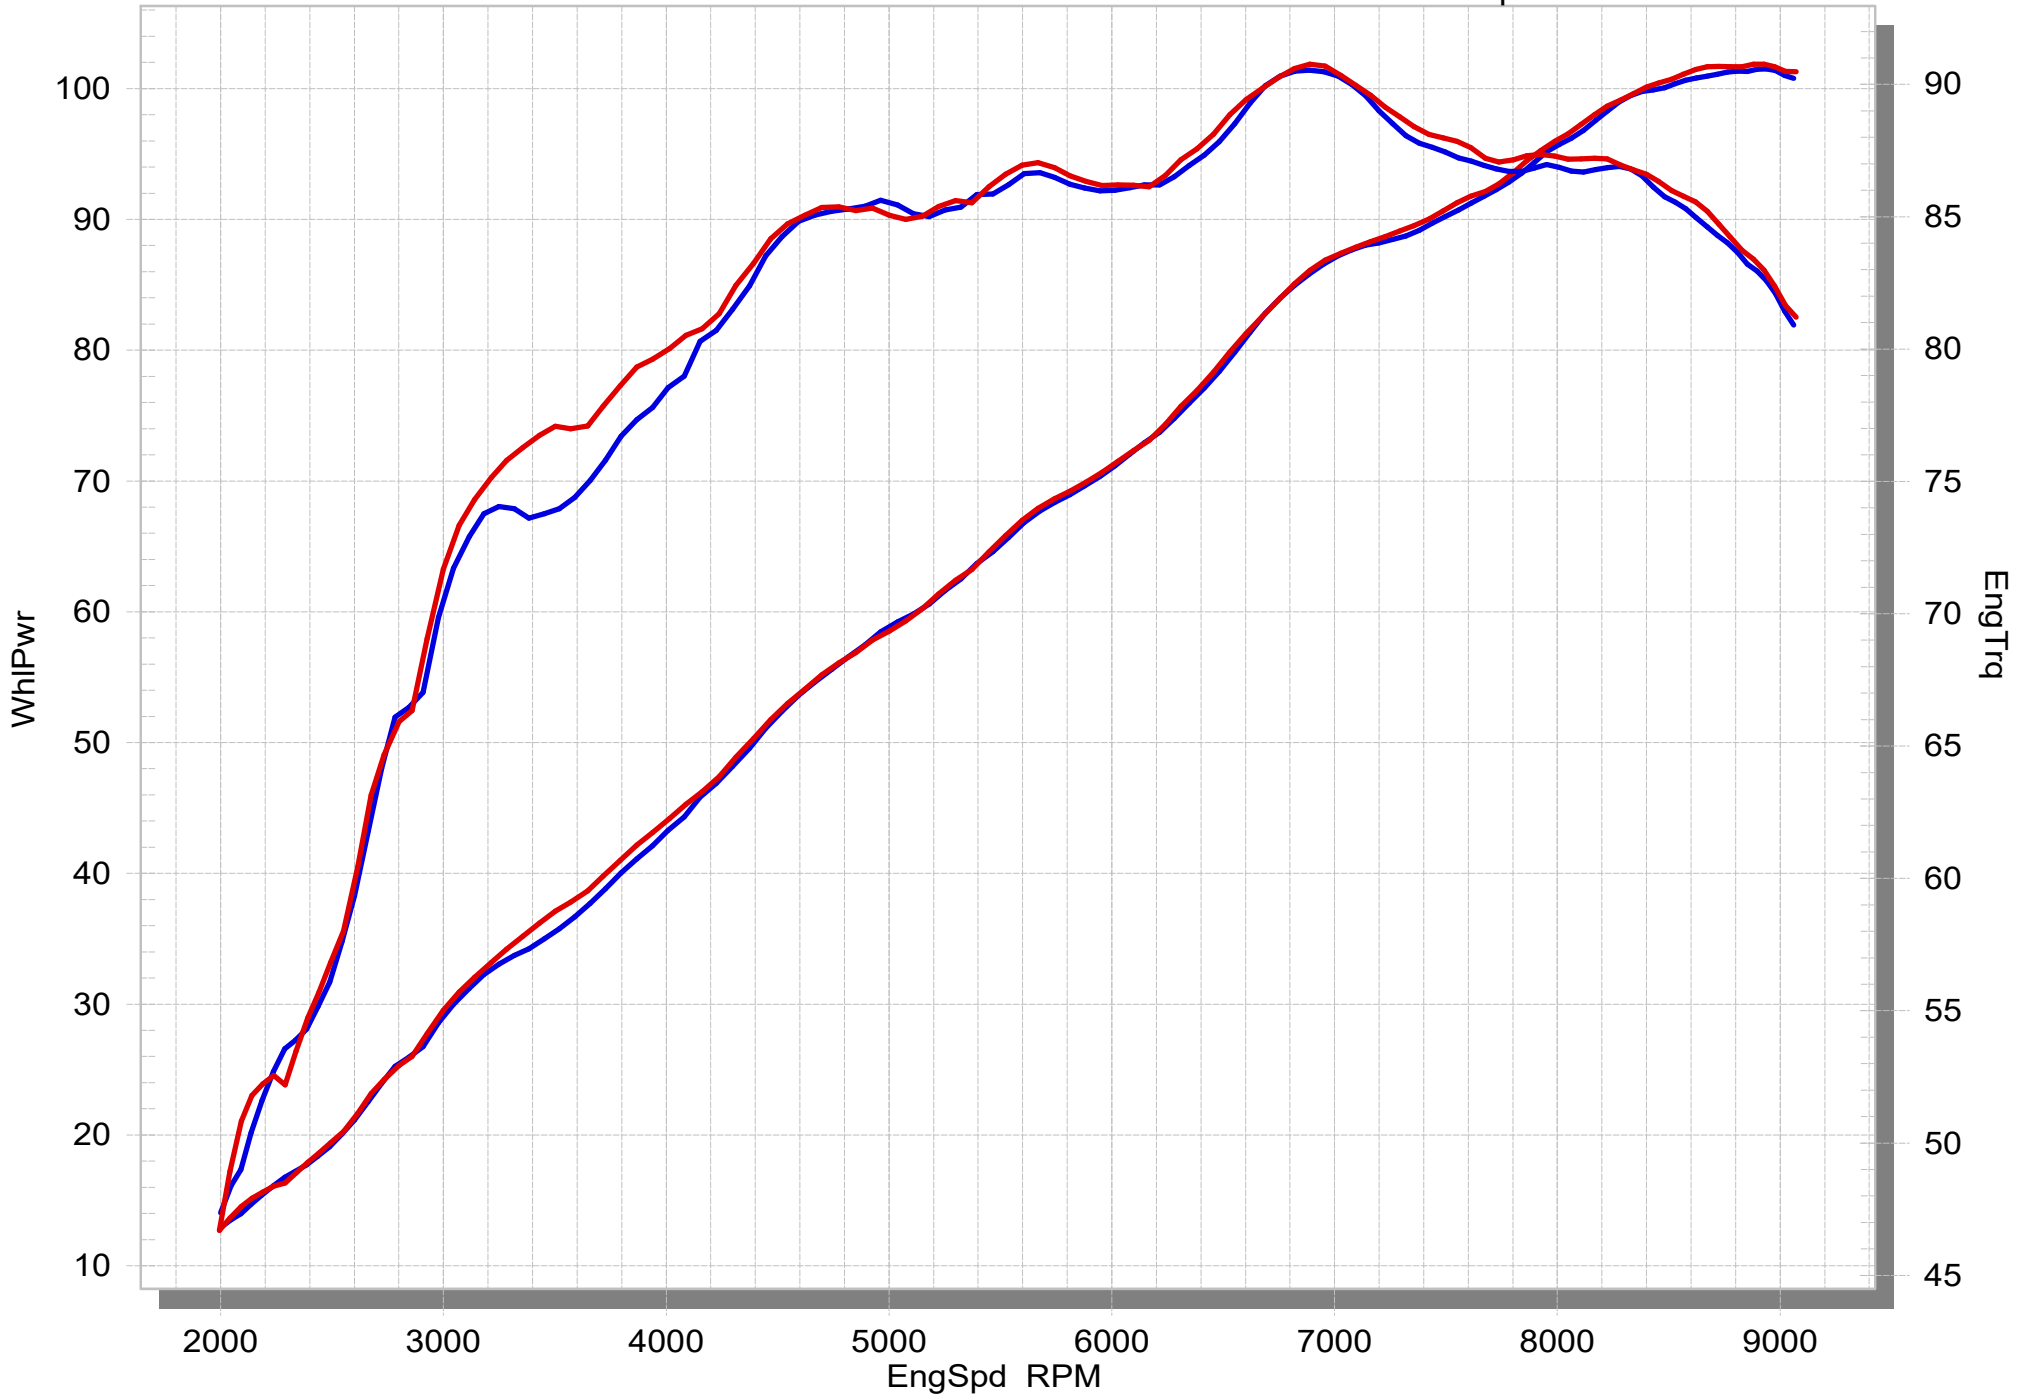

BMW F 900 XR

STOCK

SLIP-ON Open