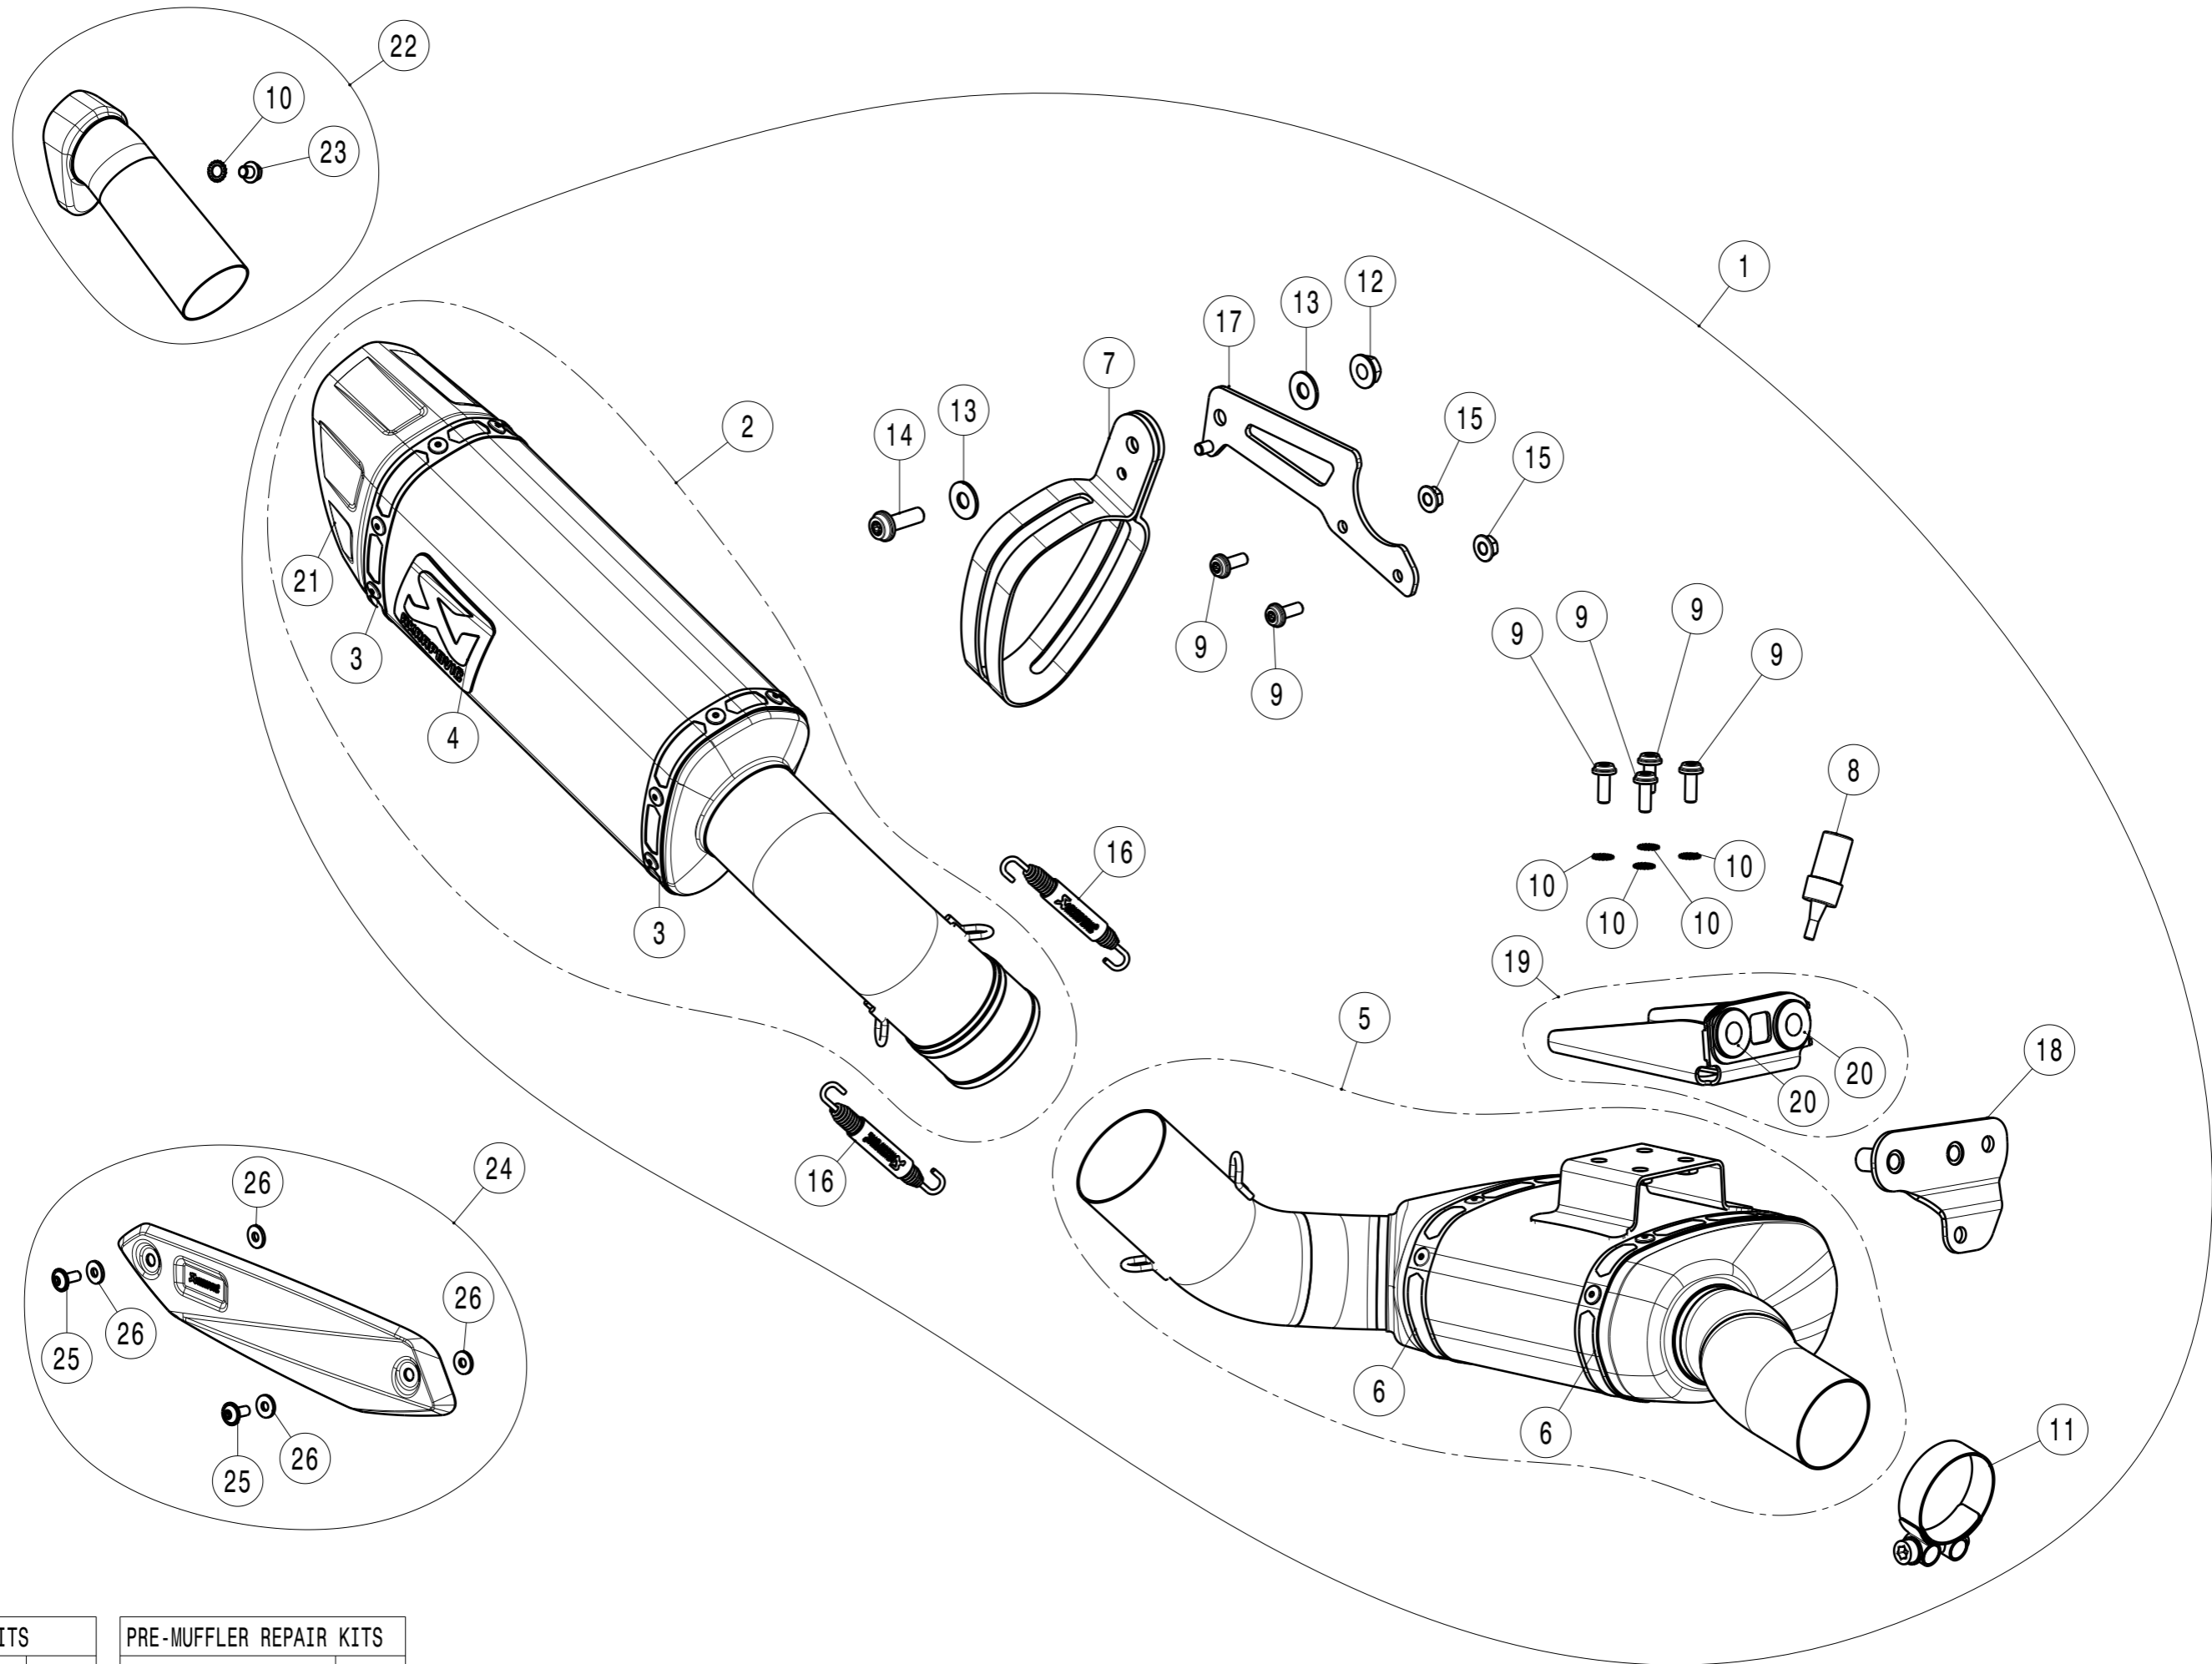

MUFFLER REPAIR KITS	
REPACK	29
SLEEVE	30

PRE-MUFFLER REPAIR KITS	
REPACK	27
SLEEVE	28